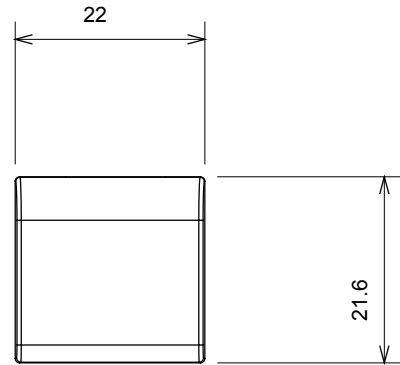

קטגוריה	מקש ניתן להחלפה	סוג	ניתן להחלפה
צבע	לבן מבריק	תיאור	מ"מ 22x22 מקשים
סטנדרט	EN 60669-1	לחץ תרמי עם כדור	125 °C
בדיקת תיל לוחט	850 °C	סמל	כללי
חומר	טכנו-פולימר	קוד חשמלי	0130

### DIMENSIONAL