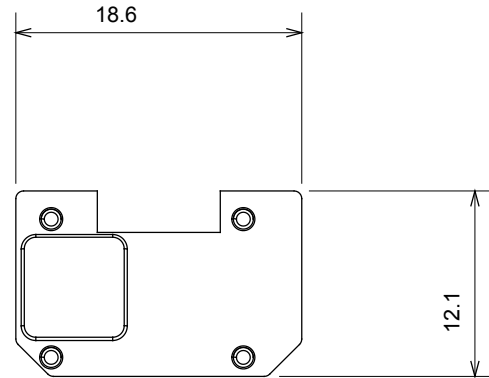

קטגוריה	סוג	מול ניתן להחלפה	מאר
צבע	סטנדרט	שקוף	EN 60669-1
לחץ תרמי עם כדור	בדיקת תיל לוחט	125 °C	850 °C
מתאים עבור	סמל	שירותים מספריים	שלוש
חומר	קוד חשמלי	טכנו-פולימר	0130

DIMENSIONAL

TECHNICAL SYMBOLOGY