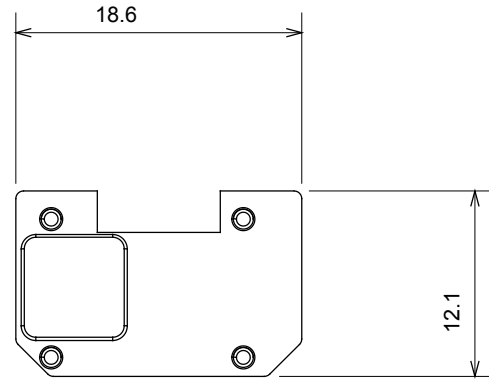

קליטת אותות, בקרת אקלים, (בכפוף לתקנים לאומיים ובינלאומיים) קו מוצרים רחב של אביזרי בקרה, שקעים לאספקת חשמל זמינים בחמישה צבעים: לבן ChorusSmart ניהול נוחות, איתות אזעקה טכנית וניהול תאורת חירום. האביזרים המודולריים של הודות למתאמי 3. ועד מודולים בגודל 2, 1, 2/1, מבריק, לבן סטן, בז' טבעי, שחור סטן וטיטניום לכה, ובמגוון גדלים, החל מ-ChorusSmart ההתקנה עבור קופסאות מלבניות, מרובעות ועגולות, ניתן ליצור שילובים אינסופיים באמצעות קו מוצרי

קטגוריה	סוג	מול ניתן להחלפה	מאר
צבע	סטנדרט	שקוף	EN 60669-1
לחץ תרמי עם כדור	בדיקת תיל לוחט	125 °C	850 °C
מתאים עבור	סמל	שירותים מספריים	אחת
חומר	קוד חשמלי	טכנו-פולימר	0130

DIMENSIONAL

TECHNICAL SYMBOLOGY