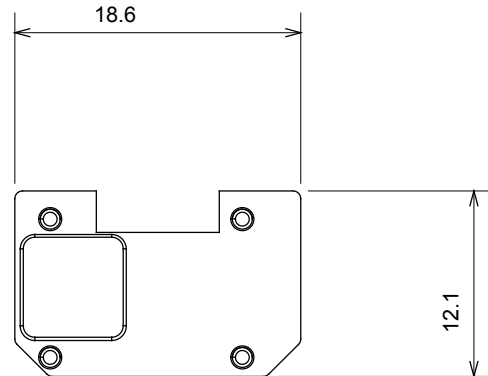

קליטת אותות, בקרת אקלים, (בכפוף לתקנים לאומיים ובינלאומיים) קו מוצרים רחב של אביזרי בקרה, שקעים לאספקת חשמל זמניים בחמישה צבעים: לבן ChoruSmart ניהול נוחות, איתות אזעקה טכנית וניהול תאורת חירום. האביזרים המודולריים של הודות למתאמי 3. ועד מודולים בגודל 2, 1, 2/1 מבריק, לבן סטן, בז' טבעי, שחור סטן וטיטניום לכה, ובמגוון גדלים, החל מ-ChoruSmart ההתקנה עבור קופסאות מלבניות, מרובעות ועגולות, ניתן ליצור שילובים אינסופיים באמצעות קו מוצרי

קטגוריה	סוג	מול	מואר
צבע	סטנדרט	שקוף	EN 60669-1
לחץ תרמי עם כדור	בדיקת תיל לוחט	125 °C	850 °C
מתאים עבור	סמל	שירותים כלליים	חץ מעלה
חומר	קוד חשמלי	טכנו-פולימר	0130

DIMENSIONAL

TECHNICAL SYMBOLOGY

STANDARDS/APPROVALS