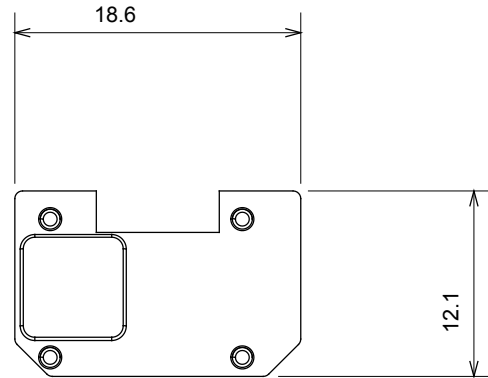

קטגוריה	סוג	מול ניתן להחלפה	מואר
צבע	סטנדרט	שקוף	EN 60669-1
לחץ תרמי עם כדור	בדיקת תיל לוחט	125 °C	850 °C
מתאים עבור	סמל	שירותים כלליים	מלצרית
חומר	קוד חשמלי	טכנו-פולימר	0130

### DIMENSIONAL