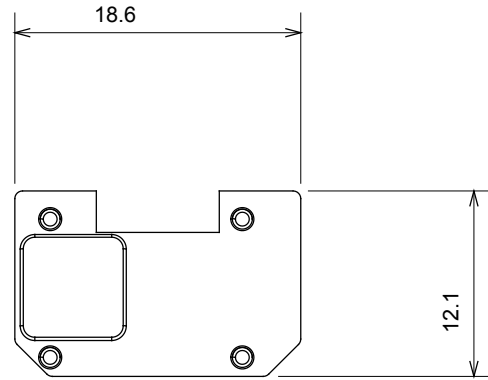

קטגוריה	סוג	מואר
צבע	שקוף	EN 60669-1
לחץ תרמי עם כדור	125 °C	850 °C
מתאים עבור	סמל	פועל
חומר	טכנו-פולימר	קוד חשמלי
		0130

### DIMENSIONAL