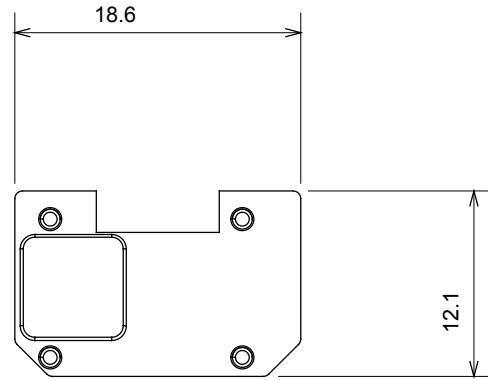

Product Data Sheet

GW10503

סדרה ביתית - CHORUSMART

קליטת אותות, בקרת אקלים, (בכפוף לתקנים לאומיים ובינלאומיים) קו מוצרים רחב של אביזרי בקרה, שקעים לאספקת חשמל זמינים בחמישה צבעים: לבן ChoruSmart ניהול נוחות, איתות אזהרה טכנית וניהול תאורת חירום. האביזרים המודולריים של הודות למתאמי 3. ועד מודולים בגודל 2, 1, 2/1 מבריק, לבן סטן, בז' טבעי, שחור סטן וטיטניום לכה, ובמגוון גדלים, החל מ-ChoruSmart ההתקנה עבור קופסאות מלבניות, מרובעות ועגולות, ניתן ליצור שילובים אינסופיים באמצעות קו מוצרי

קטגוריה	סוג	מול ניתן להחלפה	מואר
צבע	סטנדרט	שקוף	EN 60669-1
לחץ תרמי עם כדור	בדיקת תיל לוחט	125 °C	850 °C
מתאים עבור	סמל	שירותים כלליים	מנורת מדרגות
חומר	קוד חשמלי	טכנו-פולימר	0130

DIMENSIONAL

TECHNICAL SYMBOLOGY