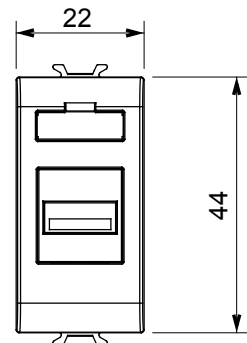

קטגוריה	תיאור	שקע	USB שקע
צבע	מודולים 'מס	לבן מבריק	1
קוד חשמלי	חומר	3720	טכנו-פולימר

DIMENSIONAL

STANDARDS/APPROVALS