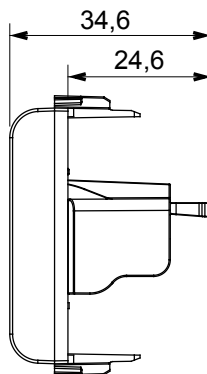

קליטת אותות, בקרת אקלים, (בכפוף לתקנים לאומיים ובינלאומיים) קו מוצרים רחב של אביזרי בקרה, שקעים לאספקת חשמל זמינים בחמישה צבעים: לבן ChorusSmart ניהול נוחות, איתות אזעקה טכנית וניהול תאורת חירום. האביזרים המודולריים של הודות למתאמי 3. ועד מודולים בגודל 2, 1, 2/1 מבריק, לבן סטן, בז' טבעי, שחור סטן וטיטניום לכה, ובמגוון גדלים, החל מ-ChorusSmart ההתקנה עבור קופסאות מלבניות, מרובעות ועגולות, ניתן ליצור שילובים אינסופיים באמצעות קו מוצרי

קטגוריה	תיאור	שקע	USB שקע
צבע	מודולים 'מס	לבן מבריק	1
קוד חשמלי	חומר	3720	טכנו-פולימר

DIMENSIONAL

STANDARDS/APPROVALS