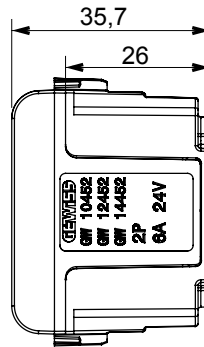

קליטת אותות, בקרת אקלים, (בכפוף לתקנים לאומיים ובינלאומיים) קו מוצרים רחב של אביזרי בקרה, שקעים לאספקת חשמל זמינים בחמישה צבעים: לבן ChoruSmart ניהול נוחות, איתות אזעקה טכנית וניהול תאורת חירום. האביזרים המודולריים של הודות למתאמי 3. ועד מודולים בגודל 2, 1, 2 מבריק, לבן סטן, בז' טבעי, שחור סטן וטיטניום לכה, ובמגוון גדלים, החל מ-ChoruSmart ההתקנה עבור קופסאות מלבניות, מרובעות ועגולות, ניתן ליצור שילובים אינסופיים באמצעות קו מוצרי

קטגוריה	תיאור	מקוטב 2P - 6A - 24V
צבע	עבור פני תקע	שטוח
מודולים 'מס	קוד חשמלי	0131
חומר	טכנו-פולימר	

DIMENSIONAL

STANDARDS/APPROVALS