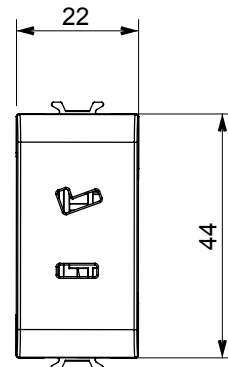

קליטת אותות, בקרת אקלים, (בכפוף לתקנים לאומיים ובינלאומיים) קו מוצרים רחב של אביזרי בקרה, שקעים לאספקת חשמל זמינים בחמישה צבעים: לבן ChoruSmart ניהול נוחות, איתות אזעקה טכנית וניהול תאורת חירום. האביזרים המודולריים של הודות למתאמי 3. ועד מודולים בגודל 2, 1, 2 מבריק, לבן סטן, בז' טבעי, שחור סטן וטיטניום לכה, ובמגוון גדלים, החל מ-ChoruSmart ההתקנה עבור קופסאות מלבניות, מרובעות ועגולות, ניתן ליצור שילובים אינסופיים באמצעות קו מוצרי

קטגוריה	תיאור	מקוטב 2P - 6A - 24V
צבע	עבור פני תקע	שטוח
מודולים 'מס	קוד חשמלי	0131
חומר	טכנו-פולימר	

DIMENSIONAL

STANDARDS/APPROVALS