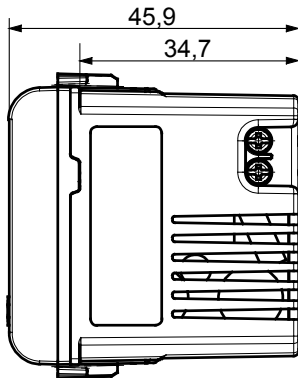

DIMENSIONAL