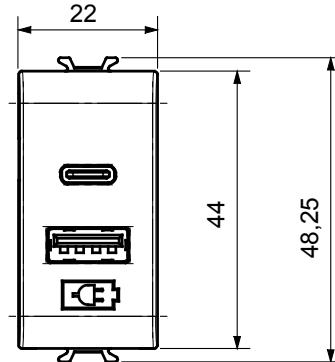

DIMENSIONAL