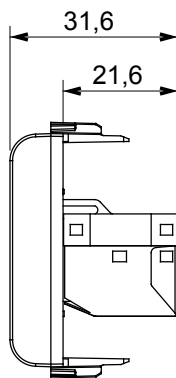

קליטת אותות, בקרת אקלים, (בכפוף לתקנים לאומיים ובינלאומיים) קו מוצרים רחב של אביזרי בקרה, שקעים לאספקת חשמל זמינים בחמישה צבעים: לבן ChoruSmart ניהול נוחות, איתות אזהרה טכנית וניהול תאורת חירום. האביזרים המודולריים של הודות למתאמי 3. ועד מודולים בגודל 1, 2, 2/1, מבריק, לבן סטן, בז' טבעי, שחור סטן וטיטניום לכה, ובמגוון גדלים, החל מ-ChoruSmart ההתקנה עבור קופסאות מלבניות, מרובעות ועגולות, ניתן ליצור שילובים אינסופיים באמצעות קו מוצרי

קטגוריה	תיאור	RJ45
צבע	שימוש	6
	שקע נתונים	
	לבן מבריק	
	קטגוריה	
כבלים	חיבור	ללא כלים
מספר זוגות	FTP	
מודולים 'מס'	סטנדרט	EN 60603-7-5
מספר	קוד חשמלי	3722
חומר	טכנו-פולימר	

DIMENSIONAL

STANDARDS/APPROVALS