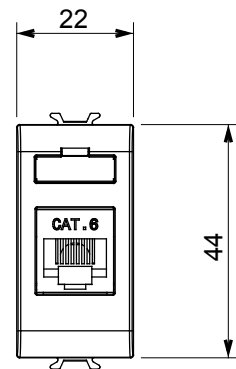

קטגוריה	תיאור	RJ45
צבע	שימוש	6
	שקע נתונים	
	לבן מבריק	
	קטגוריה	
כבלים	חיבור	ללא כלים
מספר זוגות	FTP	
מודולים 'מס'	סטנדרט	EN 60603-7-5
מספר	קוד חשמלי	3722
חומר	טכנו-פולימר	

DIMENSIONAL

STANDARDS/APPROVALS