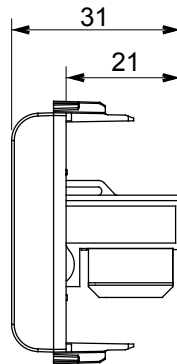

קליטת אותות, בקרת אקלים, (בכפוף לתקנים לאומיים ובינלאומיים) קו מוצרים רחב של אביזרי בקרה, שקעים לאספקת חשמל זמניים בחמישה צבעים: לבן ChoruSmart ניהול נוחות, איתות אזעקה טכנית וניהול תאורת חירום. האביזרים המודולריים של הודות למתאמי 3. ועד מודולים בגודל 1, 2, 2/1, מבריק, לבן סטן, בז' טבעי, שחור סטן וטיטניום לכה, ובמגוון גדלים, החל מ-ChoruSmart ההתקנה עבור קופסאות מלבניות, מרובעות ועגולות, ניתן ליצור שילובים אינסופיים באמצעות קו מוצרי

קטגוריה	תיאור	שקע נתונים	RJ45
צבע	שימוש	לבן מבריק	5e
	קטגוריה		
כבלים	חיבור	UTP	ללא כלים
מספר זוגות	סטנדרט	4	EN 60603-7-2
מודולים 'מס'	קוד חשמלי	1	3722
חומר	טכנו-פולימר		

DIMENSIONAL

STANDARDS/APPROVALS