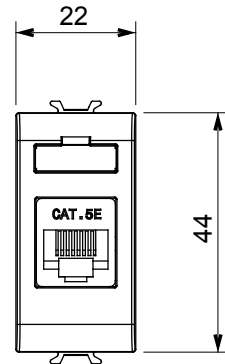

קטגוריה	תיאור	שקע נתונים	RJ45
צבע	שימוש	לבן מבריק	5e
	קטגוריה		
כבלים	חיבור	UTP	ללא כלים
מספר זוגות	סטנדרט	4	EN 60603-7-2
מודולים 'מס'	קוד חשמלי	1	3722
חומר	טכנו-פולימר		

DIMENSIONAL

STANDARDS/APPROVALS