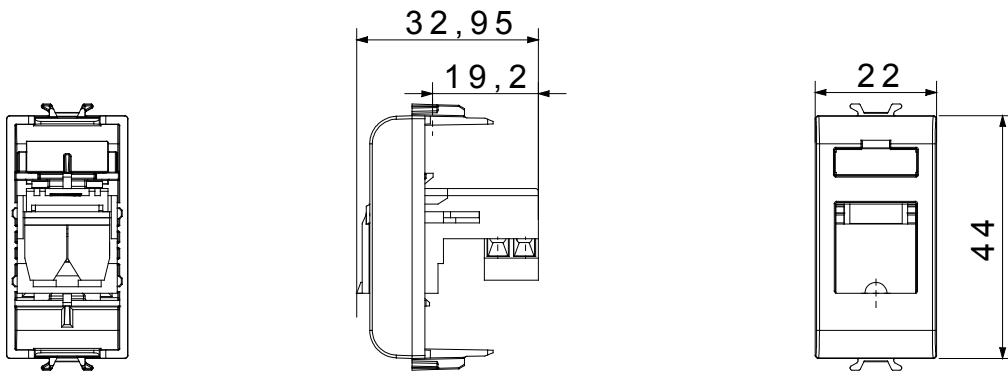

קליטת אותות, בקרת אקלים, (בכפוף לתקנים לאומיים ובינלאומיים) קו מוצרים רחב של אביזרי בקרה, שקעים לאספקת חשמל זמינים בחמישה צבעים: לבן ChoruSmart ניהול נוחות, איתות אזעקה טכנית וניהול תאורת חירום. האביזרים המודולריים של הודות למתאמי 3. ועד מודולים בגודל 2, 1, 2 מבריק, לבן סטן, בז' טבעי, שחור סטן וטיטניום לכה, ובמגוון גדלים, החל מ-ChoruSmart ההתקנה עבור קופסאות מלבניות, מרובעות ועגולות, ניתן ליצור שילובים אינסופיים באמצעות קו מוצרי

קטגוריה	שקע טלפון	תיאור	RJ11
צבע	לבן מבריק	חיבור	מהדקים מתברגים
מודולים מ'מס	1	קוד חשמלי	3720
חומר	טכנו-פולימר		

DIMENSIONAL

STANDARDS/APPROVALS