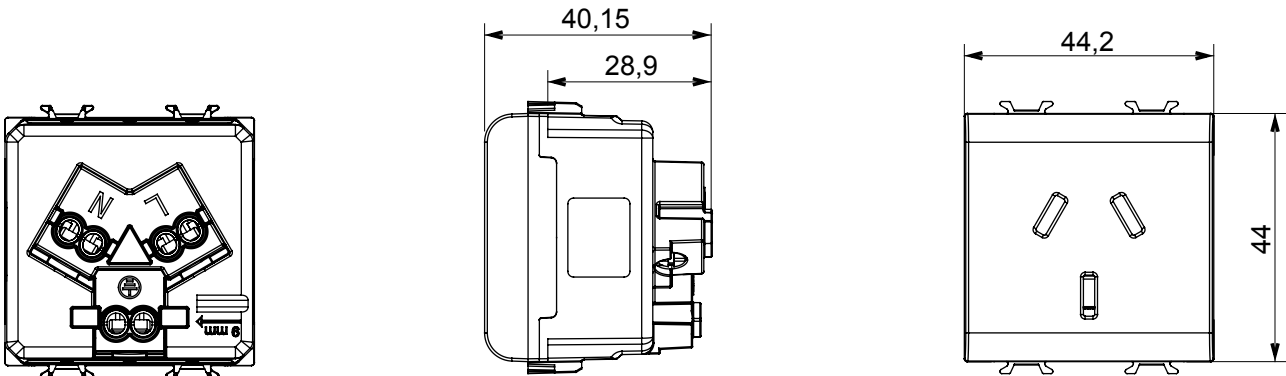

קטגוריה	תיאור שקע	2P+E - 10A
צבע	מתח לבן מבריק	250 V AC
סטנדרט	מאפיינים סיני	עם מגני אבטחה
עבור פיני תקע	שטוח	עם בורג
סטנדרט	התנגדות ב IEC 60884-1	למשך דקה אחת ב- 2000V 50Hz
התנגדות בידוד	מגה-אוהם > 5	10,000V AC ב- In 250V AC cosφ=0,8
לחץ תרמי עם כדור	125 °C	850 °C
מסוף מאחז	> 50N	2x4 מקס - 0.75 מ' מינ
על מתיחת כבלים	יכולת הידוק מהדקים (ממ"ר) כבלים תקועים	2
יכולת הידוק מהדקים (ממ"ר) כבלים קשיחים	2x2.5 מקס - 0.5 מ' מינ	2
קוד חשמלי	חומר 0131	טכנו-פולימר

### DIMENSIONAL