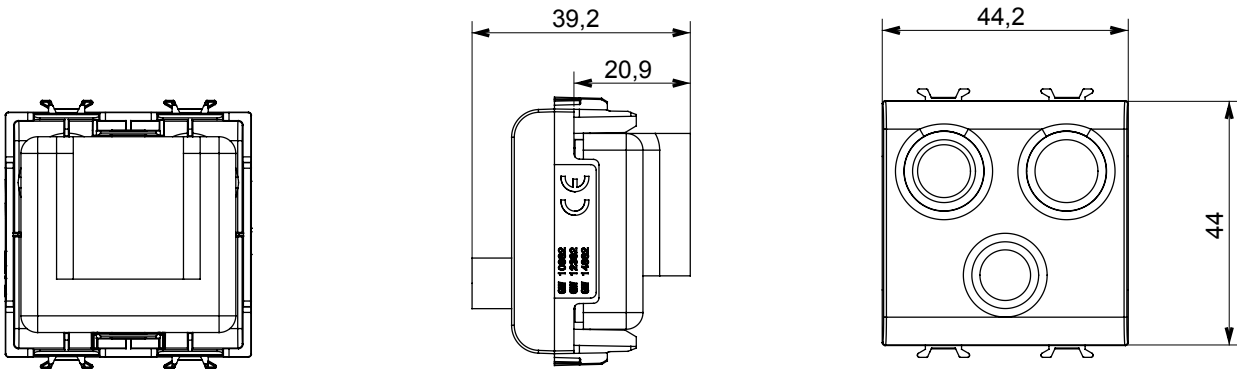

קליטת אותות, בקרת אקלים, (בכפוף לתקנים לאומיים ובינלאומיים) קו מוצרים רחב של אביזרי בקרה, שקעים לאספקת חשמל זמינים בחמישה צבעים: לבן ChoruSmart ניהול נוחות, איתות אזעקה טכנית וניהול תאורת חירום. האביזרים המודולריים של הודות למתאמי 3. ועד מודולים בגודל 1, 2, 2/1 מבריק, לבן סטן, בז' טבעי, שחור סטן וטיטניום לכה, ובמגוון גדלים, החל מ-ChoruSmart ההתקנה עבור קופסאות מלבניות, מרובעות ועגולות, ניתן ליצור שילובים אינסופיים באמצעות קו מוצרי

קטגוריה	תיאור	TV/FM/SAT שקע	ישר
צבע	הנחתה	לבן מבריק	0 dB
מחברים	סטנדרט	TV-FM-SAT	EN 60728-4; IEC 61169-2; IEC 61169-24
מודולים 'מס	קיבוע כבלים	2	עם בורג
תיבה	קוד חשמלי	גוף מתכת זמק ביציקת לחץ	0131
חומר	טכנו-פולימר		

DIMENSIONAL

STANDARDS/APPROVALS