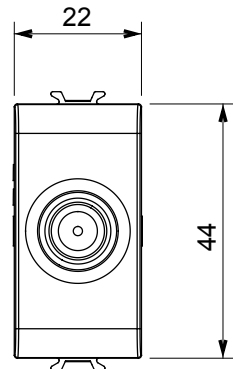

קטגוריה	תיאור	מערב
צבע	לבו מבריק	10 dB
תדר	5-2400 MHz	Class A
עבור מחבר סוג	נקבה-F	EN 60728-4; IEC 61169-24
מודולים 'מס	1 קיבוע כבלים	עם בורג
תיבה	גוף מתכת זמק ביציקת לחץ	0131
חומר	טכנו-פולימר	

DIMENSIONAL