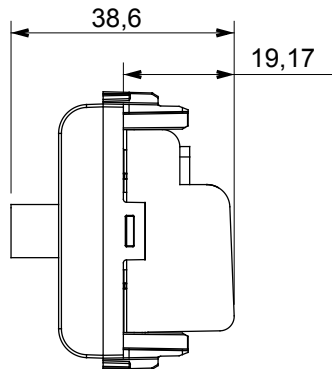

קטגוריה	תיאור	מערב
צבע	לבו מבריק	10 dB
תדר	5-2400 MHz	Class A
עבור מחבר סוג	נקבה-F	EN 60728-4; IEC 61169-24
מודולים 'מס	1 קיבוע כבלים	עם בורג
תיבה	גוף מתכת זמק ביציקת לחץ	0131
חומר	טכנו-פולימר	

DIMENSIONAL