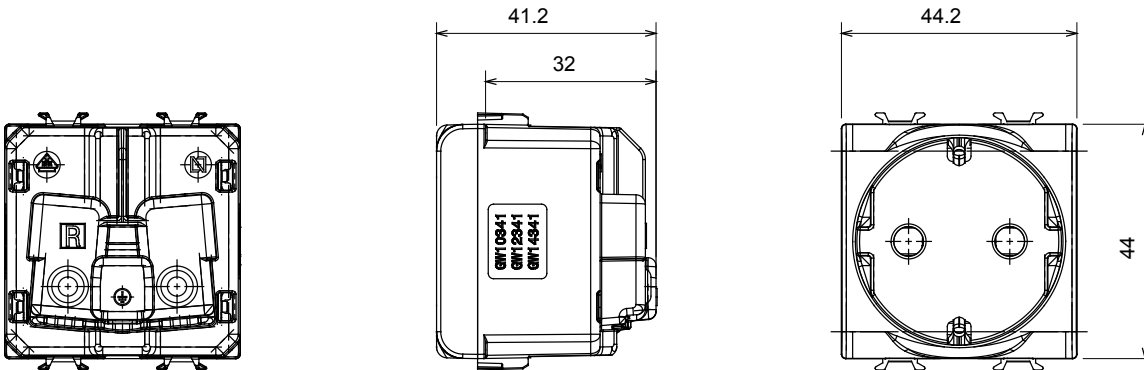

DIMENSIONAL

TECHNICAL SYMBOLOGY

STANDARDS/APPROVALS