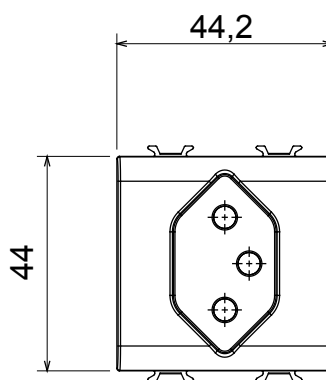

קטגוריה	תיאור שקע	13 סוג - 10A - 2P+E
צבע	מתח לבן מבריק	250 V AC
סטנדרט	מאפיינים שווייצרי	עם תריסי בטיחות
עבור פיני תקע	מ"מ 4 קוטר	עם בורג
סטנדרט	IEC 60884-1	למשך דקה אחת 2000V ב- 50Hz
התנגדות בידוד	מגה-אוהם > 5	10,000V AC ב- In 250V AC cosφ=0,8
לחץ תרמי עם כדור	125 °C	850 °C
מסוף מאחז	> 50N	2x4 מקס - 0.75 מ"מ
על מתיחת כבלים	יכולת הידוק מהדקים (ממ"ר) כבלים תקועים	
יכולת הידוק מהדקים (ממ"ר) כבלים קשיחים	2x2.5 מקס - 0.5 מ"מ	2
קוד חשמלי	חומר 0131	טכנו-פולימר

### DIMENSIONAL