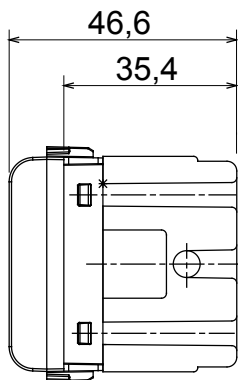

קטגוריה	תיאור שקע	13 סוג - 10A - 2P+E
צבע	מתח לבן מבריק	250 V AC
סטנדרט	מאפיינים שווייצרי	עם תריסי בטיחות
עבור פיני תקע	מ"מ 4 קוטר	עם בורג
סטנדרט	IEC 60884-1	למשך דקה אחת 2000V ב- 50Hz
התנגדות בידוד	מגה-אוהם > 5	10,000V AC ב- In 250V AC cosφ=0,8
לחץ תרמי עם כדור	125 °C	850 °C
מסוף מאחז	> 50N	2x4 מקס - 0.75 מ"מ
על מתיחת כבלים	יכולת הידוק מהדקים (ממ"ר) כבלים תקועים	
יכולת הידוק מהדקים (ממ"ר) כבלים קשיחים	2x2.5 מקס - 0.5 מ"מ	2
קוד חשמלי	חומר 0131	טכנו-פולימר

### DIMENSIONAL