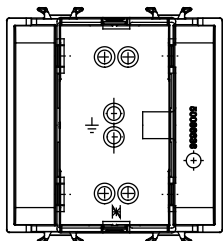

קטגוריה	תיאור שקע	13 סוג - 10A - 2P+E
צבע	מתח לבן מבריק	250 V AC
סטנדרט	מאפיינים שווייצרי	עם תריסי בטיחות
עבור פיני תקע	מ"מ 4 קוטר	עם בורג
סטנדרט	IEC 60884-1	למשך דקה אחת 2000V ב- 50Hz
התנגדות בידוד	מגה-אוהם > 5	10,000V AC ב- In 250V AC cosφ=0,8
לחץ תרמי עם כדור	125 °C	850 °C
מסוף מאחז	> 50N	2x4 מקס - 0.75 מ"מ
על מתיחת כבלים	יכולת הידוק מהדקים (ממ"ר) כבלים תקועים	
יכולת הידוק מהדקים (ממ"ר) כבלים קשיחים	2x2.5 מקס - 0.5 מ"מ	2
קוד חשמלי	חומר 0131	טכנו-פולימר

### DIMENSIONAL