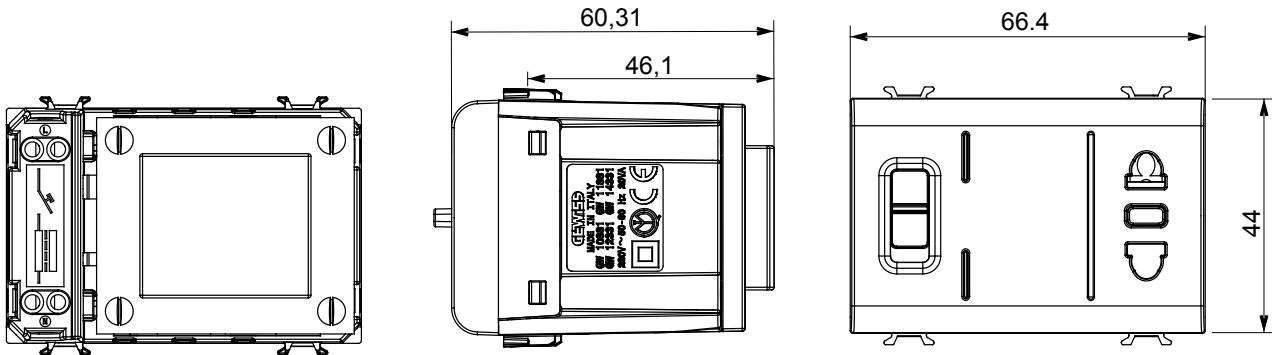

קליטת אותות, בקרת אקלים, (בכפוף לתקנים לאומיים ובינלאומיים) קו מוצרים רחב של אביזרי בקרה, שקעים לאספקת חשמל זמינים בחמישה צבעים: לבן ChoruSmart ניהול נוחות, איתות אזעקה טכנית וניהול תאורת חירום. האביזרים המודולריים של הודות למתאמי 3. ועד מודולים בגודל 1, 2, 1/2 מבריק, לבן סטן, בז' טבעי, שחור סטן וטיטניום לכה, ובמגוון גדלים, החל מ-ChoruSmart ההתקנה עבור קופסאות מלבניות, מרובעות ועגולות, ניתן ליצור שילובים אינסופיים באמצעות קו מוצרי

קטגוריה	שקע למכונת גילוח	תיאור	עם שני בידוד
צבע	לבן מבריק	סטנדרט	אירופאי-אמריקאי
עבור פיני תקע	מ"מ 6.3x1.5 - 4 / 5 קוטר	מהדקי חיווט	עם בורג
שקע סוג	P11-USA	סטנדרט	IEC 60884-1; EN 61558-2-5
ניתן לבחירה מתח יציאה	120-230V AC	התנגדות ב מתח בדיקה	למשך דקה אחת 50Hz ב- 2000V
מקסימום הספק	20 VA	התנגדות בידוד	מגה-אום > 5
אספקה מתח	230V AC - 50/60 Hz	לחץ תרמי עם כדור	125 °C
בדיקת תיל לוחט	850 °C	מסוף מאחד על מתיחת כבלים	> 50N
יכולת הידוק מהדקים (ממ"ר) כבלים תקועים	2x4 'מקס - 0.75 מיני	יכולת הידוק מהדקים (ממ"ר) כבלים קשיחים	2x2.5 'מקס - 0.5 מיני
מודולים 'מס	3	קוד חשמלי	0131
חומר	טכנו-פול'מר		

DIMENSIONAL

TECHNICAL SYMBOLOGY

STANDARDS/APPROVALS