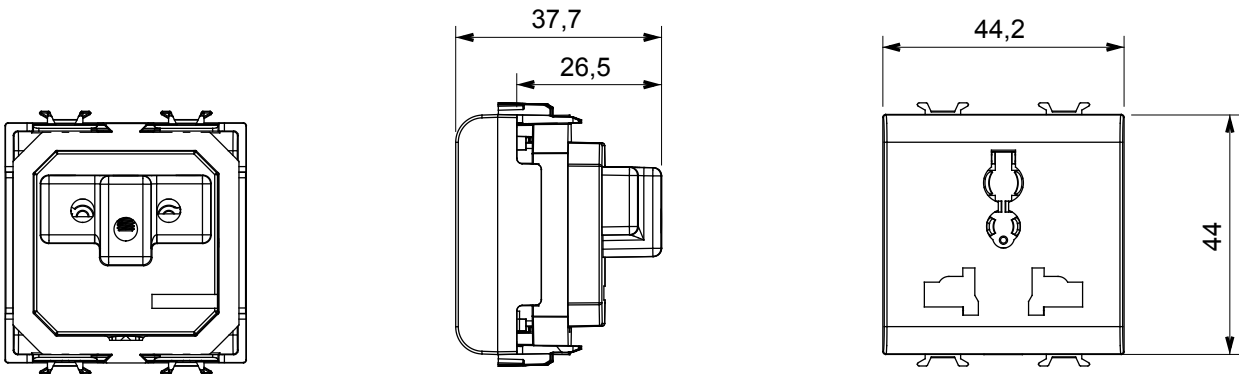

DIMENSIONAL

TECHNICAL SYMBOLOGY

STANDARDS/APPROVALS