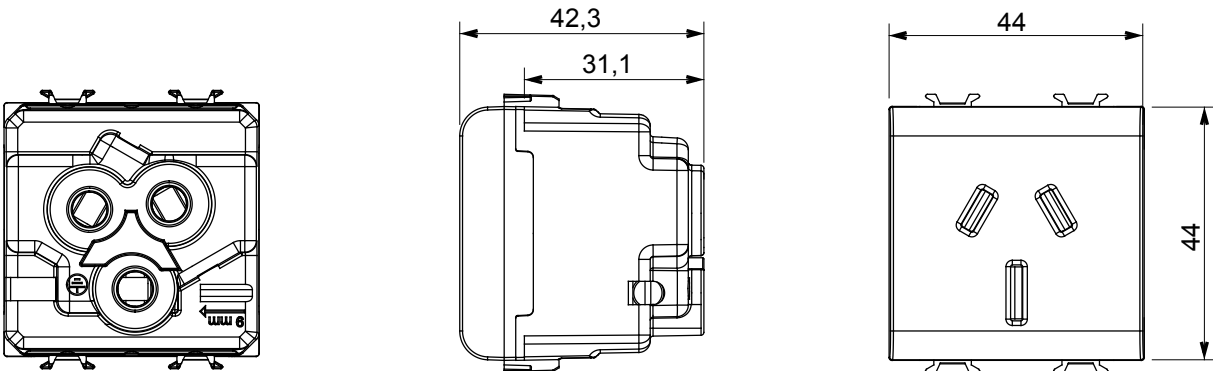

DIMENSIONAL

TECHNICAL SYMBOLOGY

850 °C

STANDARDS/APPROVALS