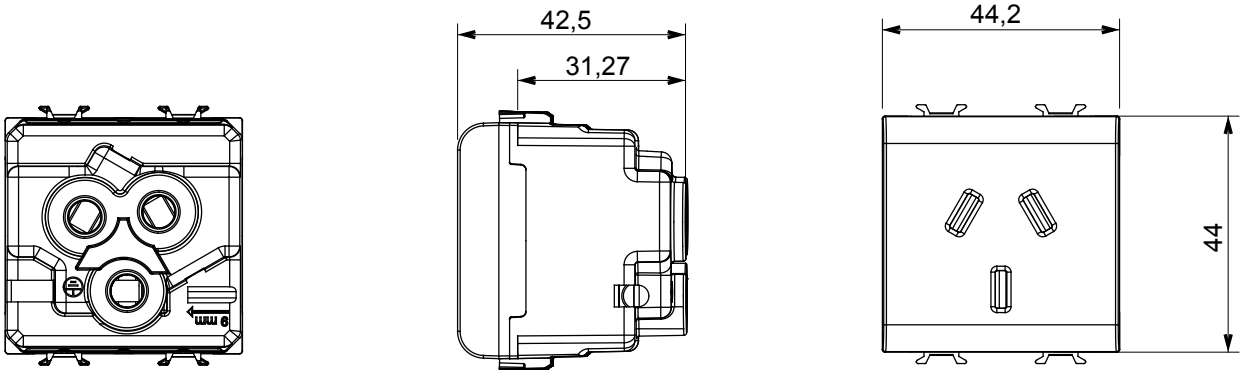

DIMENSIONAL

TECHNICAL SYMBOLOGY

850 °C

STANDARDS/APPROVALS