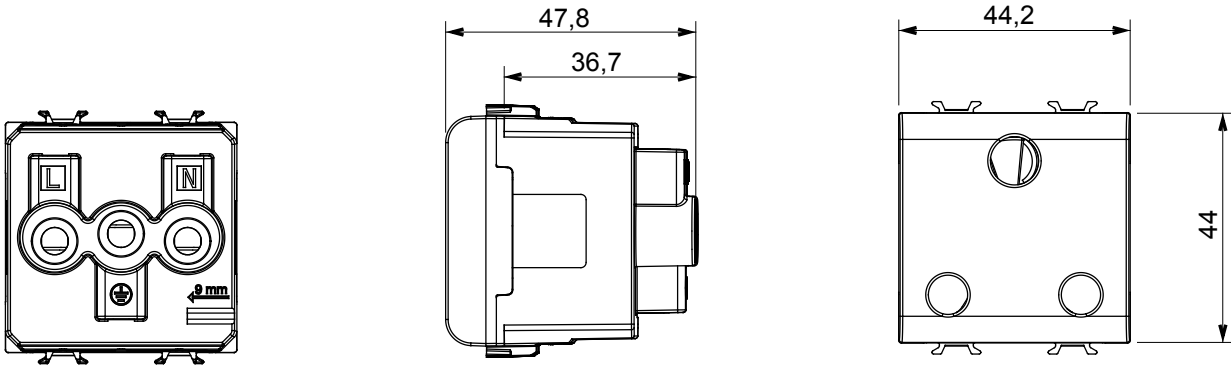

קליטת אותות, בקרת אקלים, (בכפוף לתקנים לאומיים ובינלאומיים) קו מוצרים רחב של אביזרי בקרה, שקעים לאספקת חשמל זמינים בחמישה צבעים: לבן ChoruSmart ניהול נוחות, איתות אזעקה טכנית וניהול תאורת חירום. האביזרים המודולריים של הודות למתאמי 3. ועד מודולים בגודל 1, 2, 2/1 מבריק, לבן סטן, בז' טבעי, שחור סטן וטיטניום לכה, ובמגוון גדלים, החל מ-ChoruSmart ההתקנה עבור קופסאות מלבניות, מרובעות ועגולות, ניתן ליצור שילובים אינסופיים באמצעות קו מוצרי

קטגוריה	תיאור שקע	2P+E - 15A
צבע	מתח לבן מבריק	250 V AC
סטנדרט	מאפיינים בריטי	עם מגני אבטחה
עבור פיני תקע	מ"מ 7 קוטר	עם בורג
סטנדרט	IEC 60884-1	למשך דקה אחת ב- 50Hz 2000V
התנגדות בידוד	מגה-אוהם > 5	10,000V AC ב- In 250V AC cosφ=0,8
לחץ תרמי עם כדור	125 °C	850 °C
מסוף מאחז	> 50N	2x4 מקס - 0.75 מ' מינ
על מתיחת כבלים	יכולת הידוק מהדקים (ממ"ר) כבלים תקועים	
יכולת הידוק מהדקים (ממ"ר) קשיחים	2x2.5 מקס - 0.5 מ' מינ	2
קוד חשמלי	0131 חומר	טכנו-פולימר

### DIMENSIONAL