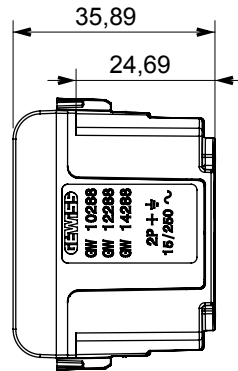

קטגוריה	שקע	תיאור	2P+E - 15A
צבע	לבן מבריק	מתח	250/125V AC
סטנדרט	אירופאי-אמריקאי	עבור פני תקע	מ"מ שטוח 4 קוטר
מהדקי חיווט	עם בורג	סטנדרט	IEC 60884-1
התנגדות ב מתח בדיקה	למשך דקה אחת 50Hz ב- 2000V	התנגדות בידוד	מגה-אוהם > 5
שקע הפעלה ממושכת (מס' החלפות מיקומים)	10,000V AC ב- In 250V AC $\cos\phi=0,8$	לחץ תרמי עם כדור	125 °C
בדיקת תיל לוחט	850 °C	מסוף מאחז על מתיחת כבלים	> 50N
יכולת הידוק מהדקים (ממ"ר) כבלים תקועים	2x4 מקס - 0.75 מיני	יכולת הידוק מהדקים (ממ"ר) כבלים קשיחים	2x2.5 מקס - 0.5 מיני
מודולים 'מס	1	קוד חשמלי	0131
חומר	טכנו-פולימר		

### DIMENSIONAL