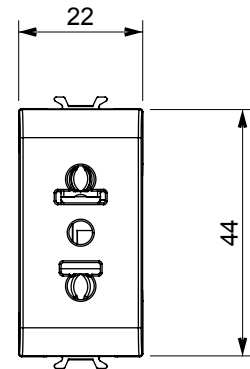

קטגוריה	שקע	תיאור	2P+E - 15A
צבע	לבן מבריק	מתח	250/125V AC
סטנדרט	אירופאי-אמריקאי	עבור פני תקע	מ"מ שטוח 4 קוטר
מהדקי חיווט	עם בורג	סטנדרט	IEC 60884-1
התנגדות ב מתח בדיקה	למשך דקה אחת 50Hz ב- 2000V	התנגדות בידוד	מגה-אוהם > 5
שקע הפעלה ממושכת (מס' החלפות מיקומים)	10,000V AC ב- In 250V AC $\cos\phi=0,8$	לחץ תרמי עם כדור	125 °C
בדיקת תיל לוחט	850 °C	מסוף מאחז על מתיחת כבלים	> 50N
יכולת הידוק מהדקים (ממ"ר) כבלים תקועים	2x4 מקס - 0.75 מיני	יכולת הידוק מהדקים (ממ"ר) כבלים קשיחים	2x2.5 מקס - 0.5 מיני
מודולים 'מס	1	קוד חשמלי	0131
חומר	טכנו-פולימר		

### DIMENSIONAL