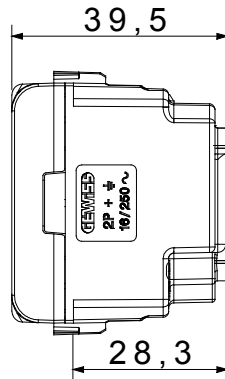

קטגוריה	שקע	תיאור	2P+E - 16A
צבע	אדום	סוג	לקווים מוקצים
מתח	250 V AC	סטנדרט	גרמני
מאפיינים	עם מגני אבטחה	עבור פיני תקע	מ"מ 4.8 קוטר
מהדקי חיווט	עם בורג	סטנדרט	IEC 60884-1; DIN VDE 0620-1
התנגדות ב מתח בדיקה	למשך דקה אחת 50Hz ב- 2000V	התנגדות בידוד	מגה-אוהם > 5
שקע הפעלה ממושכת (מס' החלפות מיקומים)	10,000V AC ב- In 250V AC $\cos\phi=0,8$	לחץ תרמי עם כדור	125 °C
בדיקת תיל לוהט	850 °C	מסוף מאחז על מתיחת כבלים	> 50N
יכולת הידוק מהדקים (ממ"ר) כבלים תקועים	2x4 מקס - 0.75 מיני	יכולת הידוק מהדקים (ממ"ר) כבלים קשיחים	2x2.5 מקס - 0.5 מיני
מודולים 'מס	2	קוד חשמלי	0131
חומר	טכנו-פולימר		

### DIMENSIONAL