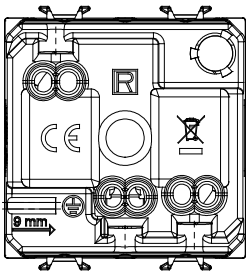

קטגוריה	שקע	תיאור	2P+E - 16A
צבע	אדום	סוג	לקווים מוקצים
מתח	250 V AC	סטנדרט	גרמני
מאפיינים	עם מגני אבטחה	עבור פיני תקע	מ"מ 4.8 קוטר
מהדקי חיווט	עם בורג	סטנדרט	IEC 60884-1; DIN VDE 0620-1
התנגדות ב מתח בדיקה	למשך דקה אחת 50Hz ב- 2000V	התנגדות בידוד	מגה-אוהם > 5
שקע הפעלה ממושכת (מס' החלפות מיקומים)	10,000V AC ב- In 250V AC $\cos\phi=0,8$	לחץ תרמי עם כדור	125 °C
בדיקת תיל לוהט	850 °C	מסוף מאחז על מתיחת כבלים	> 50N
יכולת הידוק מהדקים (ממ"ר) כבלים תקועים	2x4 מקס - 0.75 מיני	יכולת הידוק מהדקים (ממ"ר) כבלים קשיחים	2x2.5 מקס - 0.5 מיני
מודולים 'מס	2	קוד חשמלי	0131
חומר	טכנו-פולימר		

### DIMENSIONAL