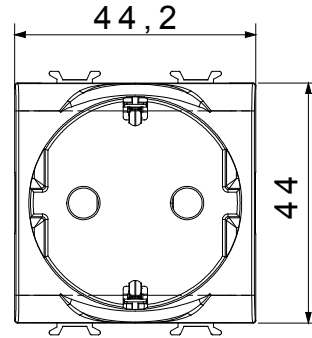

קטגוריה	שקע	תיאור	2P+E - 16A
צבע	אדום	סוג	לקווים מוקצים
מתח	250 V AC	סטנדרט	גרמני
מאפיינים	עם מגני אבטחה	עבור פיני תקע	מ"מ 4.8 קוטר
מהדקי חיווט	עם בורג	סטנדרט	IEC 60884-1; DIN VDE 0620-1
התנגדות ב מתח בדיקה	למשך דקה אחת 50Hz ב- 2000V	התנגדות בידוד	מגה-אוהם > 5
שקע הפעלה ממושכת (מס' החלפות מיקומים)	10,000V AC ב- In 250V AC $\cos\phi=0,8$	לחץ תרמי עם כדור	125 °C
בדיקת תיל לוהט	850 °C	מסוף מאחז על מתיחת כבלים	> 50N
יכולת הידוק מהדקים (ממ"ר) כבלים תקועים	2x4 מקס - 0.75 מיני	יכולת הידוק מהדקים (ממ"ר) כבלים קשיחים	2x2.5 מקס - 0.5 מיני
מודולים 'מס	2	קוד חשמלי	0131
חומר	טכנו-פולימר		

### DIMENSIONAL