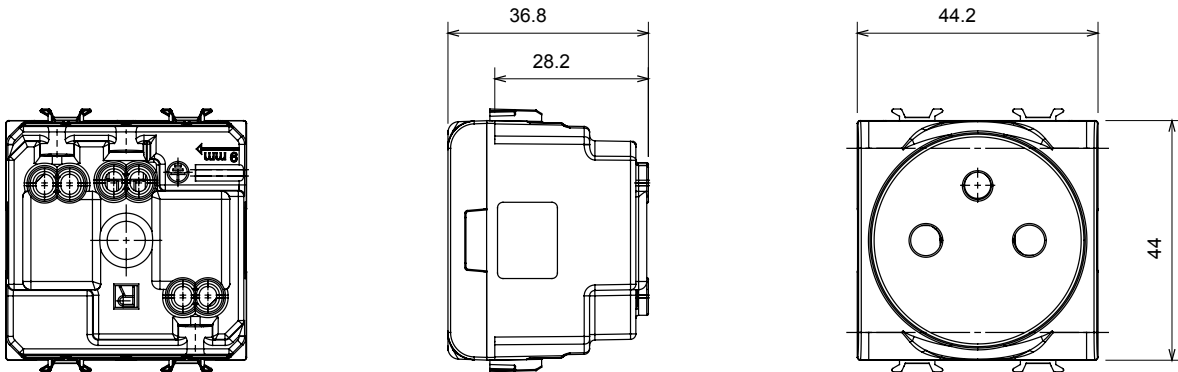

DIMENSIONAL

TECHNICAL SYMBOLOGY

STANDARDS/APPROVALS