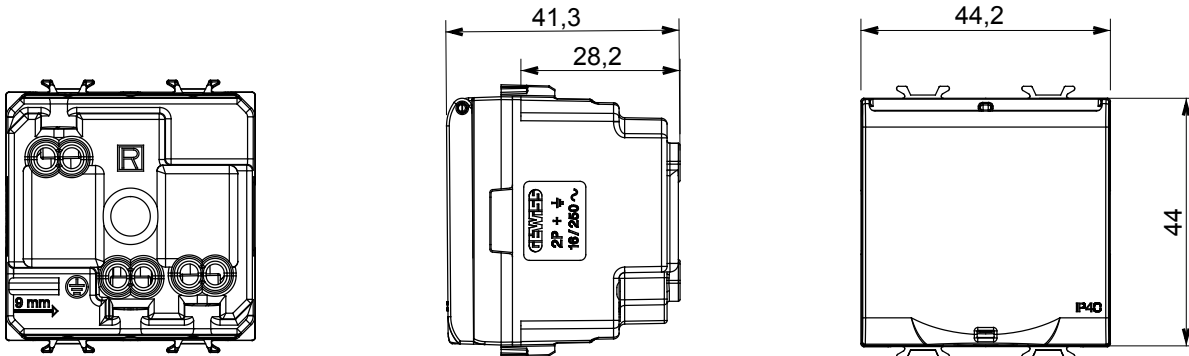

קליטת אותות, בקרת אקלים, (בכפוף לתקנים לאומיים ובינלאומיים) קו מוצרים רחב של אביזרי בקרה, שקעים לאספקת חשמל זמינים בחמישה צבעים: לבן ChoruSmart ניהול נוחות, איתות אזהרה טכנית וניהול תאורת חירום. האביזרים המודולריים של הודות למתאמי 3. ועד מודולים בגודל 1, 2, 1, 2 מבריק, לבן סטן, בז' טבעי, שחור סטן וטיטניום לכה, ובמגוון גדלים, החל מ-ChoruSmart ההתקנה עבור קופסאות מלבינות, מרובעות ועגולות, ניתן ליצור שילובים אינסופיים באמצעות קו מוצרי

קטגוריה	שקע	תיאור	2P+E - 16A
צבע	לבן מבריק	מתח	250 V AC
סטנדרט	גרמני	מאפיינים	עם מגני אבטחה
עבור פיני תקע	מ"מ 4.8 קוטר	מהדקי חיווט	עם בורג
סטנדרט	IEC 60884-1; DIN VDE 0620-1	התנגדות ב מתח בדיקה	למשך דקה אחת ב- 2000V 50Hz
התנגדות בידוד	מגה-אווהם > 5	שקע הפעלה ממושכת (מס' החלפות מיקומים)	10,000V AC ב- In 250V AC cosφ=0,8
לחץ תרמי עם כדור	125 °C	בדיקת תיל לוחט	850 °C
מסוף מאחז	> 50N	יכולת הידוק מהדקים (ממ"ר) כבלים תקועים	2x4 מקס - 0.75 מ'יני
על מתיחת כבלים	IP40	יכולת הידוק מהדקים (ממ"ר) כבלים קשיחים	2x2.5 מקס - 0.5 מ'יני
דרגה	2	קוד חשמלי	0131
מודולים 'מס			
חומר	טכנו-פולימר		

DIMENSIONAL