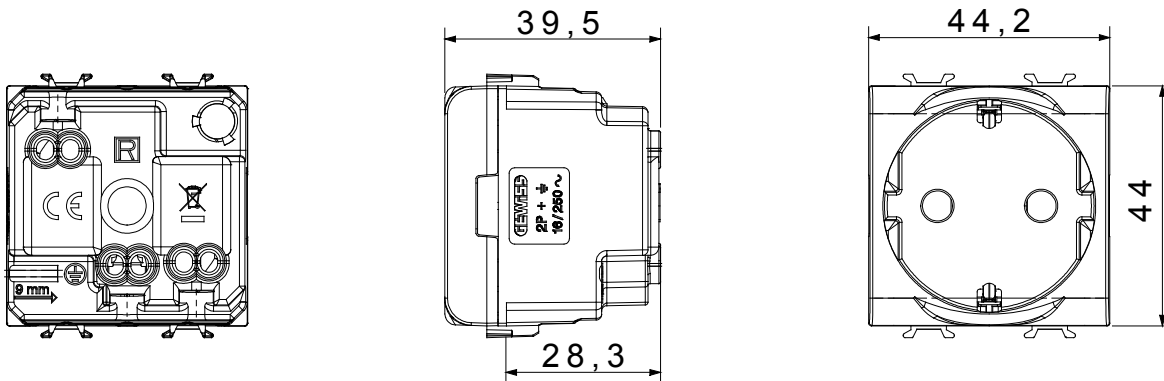

DIMENSIONAL

TECHNICAL SYMBOLOGY

STANDARDS/APPROVALS