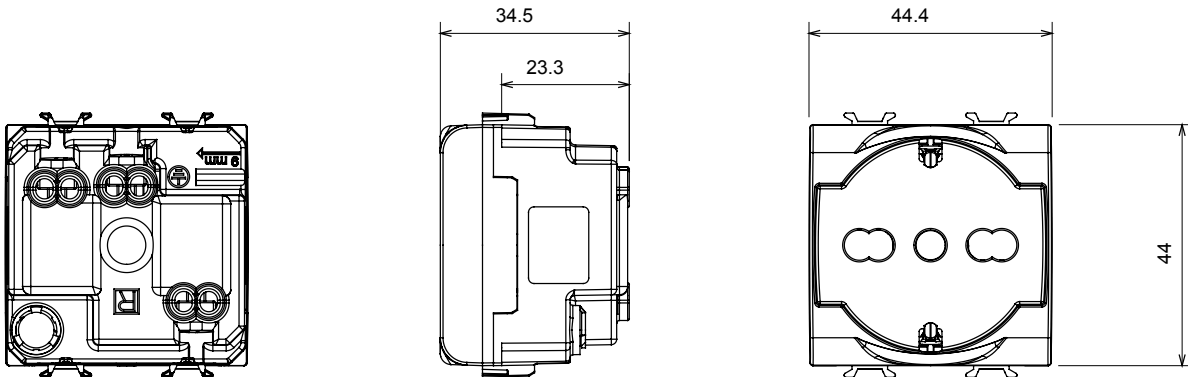

DIMENSIONAL

TECHNICAL SYMBOLOGY

STANDARDS/APPROVALS