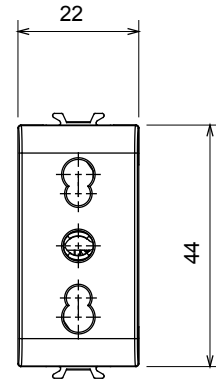

קטגוריה	שקע בעל עוצמת זרם כפולה	תיאור	עוצמת זרם כפולה 2P+E - 16A
צבע	כתום	סוג	לקווים מוקצים
מתח	250 V AC	סטנדרט	אנגלי
מאפיינים	עם מגני אבטחה	עבור פני תקע	מ"מ 4 / 5 קוטר
מהדקי חיווט	עם בורג	שקע סוג	P11-P17
סטנדרט	CEI 23-50	התנגדות ב מתח בדיקה	למשך דקה אחת 2000V ב- 50Hz
התנגדות בידוד	מגה-אום > 5	שקע הפעלה ממושכת (מס' החלפות מיקומים)	10,000V AC ב- In 250V AC cosφ=0,8
לחץ תרמי עם כדור	125 °C	בדיקת תיל לוחט	850 °C
מסוף מאחז	> 50N	יכולת הידוק מהדקים (ממ"ר) כבלים תקועים	2x4 מקס - 0.75 מיני
על מתיחת כבלים		יכולת הידוק מהדקים (ממ"ר) כבלים קשיחים	1
קוד חשמלי	0131	חומר	טכנו-פולימר

### DIMENSIONAL