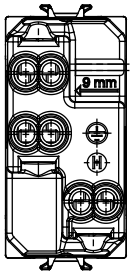

קטגוריה	שקע בעל עוצמת זרם כפולה	תיאור	עוצמת זרם כפולה 2P+E - 16A
צבע	כתום	סוג	לקווים מוקצים
מתח	250 V AC	סטנדרט	אנגלי
מאפיינים	עם מגני אבטחה	עבור פני תקע	מ"מ 4 / 5 קוטר
מהדקי חיווט	עם בורג	שקע סוג	P11-P17
סטנדרט	CEI 23-50	התנגדות ב מתח בדיקה	למשך דקה אחת 2000V ב- 50Hz
התנגדות בידוד	מגה-אום > 5	שקע הפעלה ממושכת (מס' החלפות מיקומים)	10,000V AC ב- In 250V AC cosφ=0,8
לחץ תרמי עם כדור	125 °C	בדיקת תיל לוחט	850 °C
מסוף מאחז	> 50N	יכולת הידוק מהדקים (ממ"ר) כבלים תקועים	2x4 מקס - 0.75 מיני
על מתיחת כבלים		יכולת הידוק מהדקים (ממ"ר) כבלים קשיחים	1
קוד חשמלי	0131	חומר	טכנו-פולימר

### DIMENSIONAL