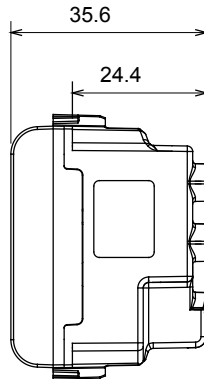

קטגוריה	שקע בעל עוצמת זרם כפולה	תיאור	עוצמת זרם כפולה 2P+E - 16A
צבע	כתום	סוג	לקווים מוקצים
מתח	250 V AC	סטנדרט	אנגלי
מאפיינים	עם מגני אבטחה	עבור פני תקע	מ"מ 4 / 5 קוטר
מהדקי חיווט	עם בורג	שקע סוג	P11-P17
סטנדרט	CEI 23-50	התנגדות ב מתח בדיקה	למשך דקה אחת 2000V ב- 50Hz
התנגדות בידוד	מגה-אום > 5	שקע הפעלה ממושכת (מס' החלפות מיקומים)	10,000V AC ב- In 250V AC cosφ=0,8
לחץ תרמי עם כדור	125 °C	בדיקת תיל לוחט	850 °C
מסוף מאחז	> 50N	יכולת הידוק מהדקים (ממ"ר) כבלים תקועים	2x4 מקס - 0.75 מיני
על מתיחת כבלים		יכולת הידוק מהדקים (ממ"ר) כבלים קשיחים	1
קוד חשמלי	0131	חומר	טכנו-פולימר

### DIMENSIONAL