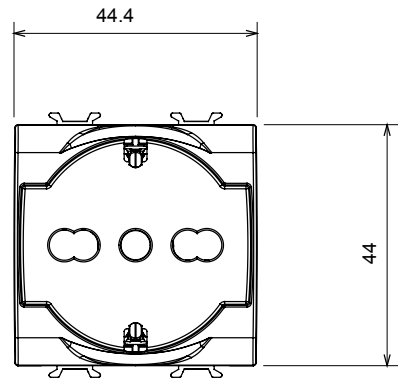

קטגוריה	שקע בעל עוצמת זרם כפולה	תיאור	עוצמת זרם כפולה מואר 2P+E - 16A
צבע	ירוק	סוג	לקווים מוקצים
מתח	250 V AC	סטנדרט	גרמני/איטלקי
מאפיינים	עם מגני אבטחה	עבור פני תקע	מ"מ 4 / 4.8 / 5 קוטר
מהדקי חיווט	עם בורג	שקע סוג	P40
סטנדרט	CEI 23-50 / IEC 60884-1	התנגדות ב מתח בדיקה	למשך דקה אחת 2000V ב-50Hz
התנגדות בידוד	מגה-אוהם > 5	שקע הפעלה ממושכת (מס' החלפות מיקומים)	10,000V AC ב- In 250V AC cosφ=0,8
לחץ תרמי עם כדור	125 °C	בדיקת תיל לוהט	850 °C
מסוף מאחז	> 50N	יכולת הידוק מהדקים (ממ"ר) כבלים תקועים	2x4 מקס - 0.75 מיני
על מתיחת כבלים		יכולת הידוק מהדקים (ממ"ר) כבלים קשיחים	2
קוד חשמלי	0131	חומר	טכנו-פולימר

### DIMENSIONAL