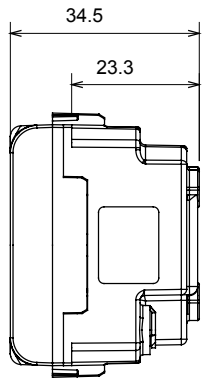

קטגוריה	שקע בעל עוצמת זרם כפולה	תיאור	עוצמת זרם כפולה מואר 2P+E - 16A
צבע	ירוק	סוג	לקווים מוקצים
מתח	250 V AC	סטנדרט	גרמני/איטלקי
מאפיינים	עם מגני אבטחה	עבור פני תקע	מ"מ 4 / 4.8 / 5 קוטר
מהדקי חיווט	עם בורג	שקע סוג	P40
סטנדרט	CEI 23-50 / IEC 60884-1	התנגדות ב מתח בדיקה	למשך דקה אחת 2000V ב-50Hz
התנגדות בידוד	מגה-אוהם > 5	שקע הפעלה ממושכת (מס' החלפות מיקומים)	10,000V AC ב- In 250V AC cosφ=0,8
לחץ תרמי עם כדור	125 °C	בדיקת תיל לוהט	850 °C
מסוף מאחז	> 50N	יכולת הידוק מהדקים (ממ"ר) כבלים תקועים	2x4 מקס - 0.75 מיני
על מתיחת כבלים		יכולת הידוק מהדקים (ממ"ר) כבלים קשיחים	2
קוד חשמלי	0131	חומר	טכנו-פולימר

### DIMENSIONAL