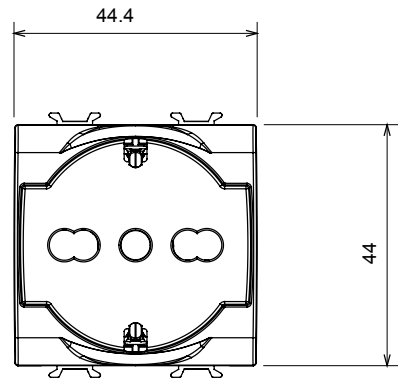

קטגוריה	שקע בעל עוצמת זרם כפולה	תיאור	עוצמת זרם כפולה מואר 2P+E - 16A
צבע	אדום	סוג	לקווים מוקצים
מתח	250 V AC	סטנדרט	גרמני/איטלקי
מאפיינים	עם מגני אבטחה	עבור פני תקע	מ"מ 4 / 4.8 / 5 קוטר
מהדקי חיווט	עם בורג	שקע סוג	P40
סטנדרט	CEI 23-50 / IEC 60884-1	התנגדות ב מתח בדיקה	למשך דקה אחת 2000V ב-50Hz
התנגדות בידוד	מגה-אווהם > 5	שקע הפעלה ממושכת (מס' החלפות מיקומים)	10,000V AC ב-In 250V AC cosφ=0,8
לחץ תרמי עם כדור	125 °C	בדיקת תיל לוהט	850 °C
מסוף מאחז	> 50N	יכולת הידוק מהדקים (ממ"ר) כבלים תקועים	2x4 מקס - 0.75 מיני
על מתיחת כבלים		יכולת הידוק מהדקים (ממ"ר) כבלים קשיחים	2
קוד חשמלי	0131	חומר	טכנו-פולימר

### DIMENSIONAL