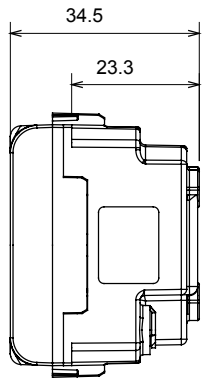

קטגוריה	שקע בעל עוצמת זרם כפולה	תיאור	עוצמת זרם כפולה מואר 2P+E - 16A
צבע	אדום	סוג	לקווים מוקצים
מתח	250 V AC	סטנדרט	גרמני/איטלקי
מאפיינים	עם מגני אבטחה	עבור פני תקע	מ"מ 4 / 4.8 / 5 קוטר
מהדקי חיווט	עם בורג	שקע סוג	P40
סטנדרט	CEI 23-50 / IEC 60884-1	התנגדות ב מתח בדיקה	למשך דקה אחת 2000V ב-50Hz
התנגדות בידוד	מגה-אווהם > 5	שקע הפעלה ממושכת (מס' החלפות מיקומים)	10,000V AC ב-In 250V AC cosφ=0,8
לחץ תרמי עם כדור	125 °C	בדיקת תיל לוהט	850 °C
מסוף מאחז	> 50N	יכולת הידוק מהדקים (ממ"ר) כבלים תקועים	2x4 מקס - 0.75 מיני
על מתיחת כבלים		יכולת הידוק מהדקים (ממ"ר) כבלים קשיחים	2
קוד חשמלי	0131	חומר	טכנו-פולימר

### DIMENSIONAL