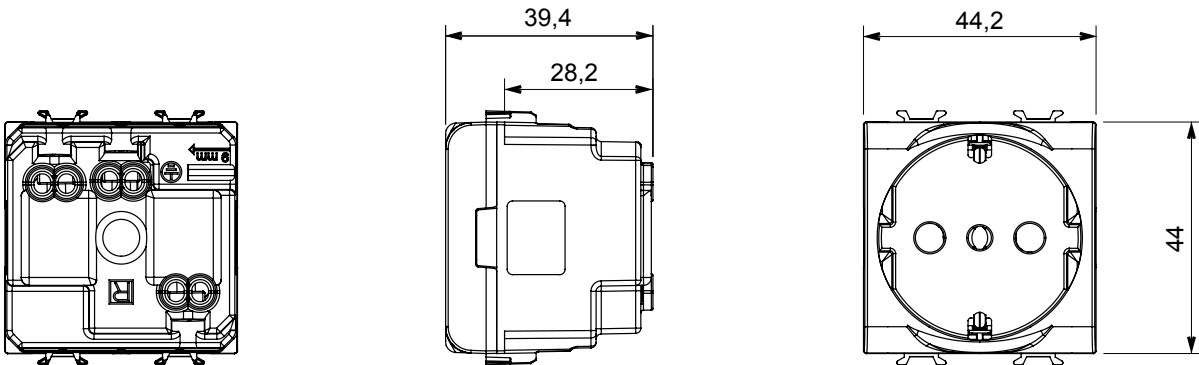

קטגוריה	שקע כפול	תיאור	עוצמת זרם כפולה 2x2P+E - 16A
צבע	לבן מבריק	מתח	250 V AC
סטנדרט	אנגלי	מאפיינים	עם מגני אבטחה
עבור פיני תקע	מ"מ 4 / 5 קוטר	מהדקי חיווט	עם בורג
שקע סוג	P11-P17	סטנדרט	CEI 23-50
התנגדות ב מתח בדיקה	למשך דקה אחת 50Hz ב- 2000V	התנגדות בידוד	מגה-אוהם > 5
שקע הפעלה ממושכת (מס' החלפות מיקומים)	10,000V AC ב- In 250V AC cosφ=0,8	לחץ תרמי עם כדור	125 °C
בדיקת תיל לוהט	850 °C	מסוף מאחז על מתיחת כבלים	> 50N
יכולת הידוק מהדקים (ממ"ר) כבלים תקועים	2x4 מקס - 0.75 מ"מ	יכולת הידוק מהדקים (ממ"ר) כבלים קשיחים	2x2.5 מקס - 0.5 מ"מ
מודולים מס	2	קוד חשמלי	0131
חומר	טכנו-פולימר		

### DIMENSIONAL