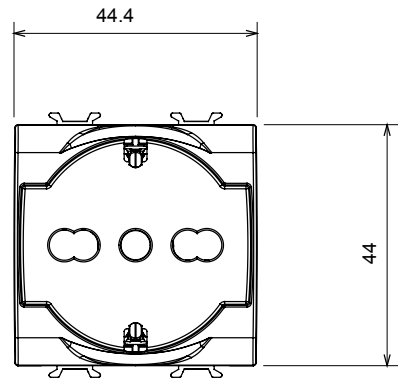

קטגוריה	שקע בעל עוצמת זרם כפולה	תיאור	עוצמת זרם כפולה 2P+E - 16A
צבע	לבן מבריק	מתח	250 V AC
הארקה גומה	צדי ומרכזי	סטנדרט	גרמני/איטלקי
מאפיינים	עם מגני אבטחה	עבור פיני תקע	מ"מ 4 / 4.8 / 5 קוטר
מהדקי חיווט	עם בורג	שקע סוג	P40
סטנדרט	CEI 23-50 / IEC 60884-1	התנגדות ב מתח בדיקה	למשך דקה אחת 2000V ב- 50Hz
התנגדות בידוד	מגה-אוהם > 5	שקע הפעלה ממושכת (מס' החלפות מיקומים)	10,000V AC ב- In 250V AC cosφ=0,8
לחץ תרמי עם כדור	125 °C	בדיקת תיל לוהט	850 °C
מסוף מאחז	> 50N	יכולת הידוק מהדקים (ממ"ר) כבלים תקועים	2x4 מקס - 0.75 מ'ני
על מתחת כבלים		יכולת הידוק מהדקים (ממ"ר) כבלים קשיחים	2x2.5 מקס - 0.5 מ'ני
קוד חשמלי	0131	חומר	טכנו-פולימר

DIMENSIONAL

TECHNICAL SYMBOLOGY

GWT

850 °C

125 °C

STANDARDS/APPROVALS