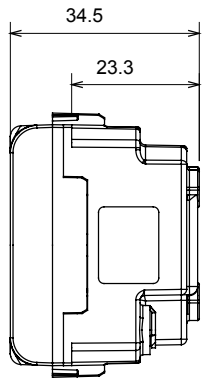

קטגוריה	שקע בעל עוצמת זרם כפולה	תיאור	עוצמת זרם כפולה 2P+E - 16A
צבע	לבן מבריק	מתח	250 V AC
הארקה גומה	צדי ומרכזי	סטנדרט	גרמני/איטלקי
מאפיינים	עם מגני אבטחה	עבור פיני תקע	מ"מ 4 / 4.8 / 5 קוטר
מהדקי חיווט	עם בורג	שקע סוג	P40
סטנדרט	CEI 23-50 / IEC 60884-1	התנגדות ב מתח בדיקה	למשך דקה אחת 2000V ב- 50Hz
התנגדות בידוד	מגה-אוהם > 5	שקע הפעלה ממושכת (מס' החלפות מיקומים)	10,000V AC ב- In 250V AC cosφ=0,8
לחץ תרמי עם כדור	125 °C	בדיקת תיל לוהט	850 °C
מסוף מאחז	> 50N	יכולת הידוק מהדקים (ממ"ר) כבלים תקועים	2x4 מקס - 0.75 מ'ני
על מתחת כבלים		יכולת הידוק מהדקים (ממ"ר) כבלים קשיחים	2x2.5 מקס - 0.5 מ'ני
קוד חשמלי	0131	חומר	טכנו-פולימר

DIMENSIONAL

TECHNICAL SYMBOLOGY

GWT

850 °C

125 °C

STANDARDS/APPROVALS