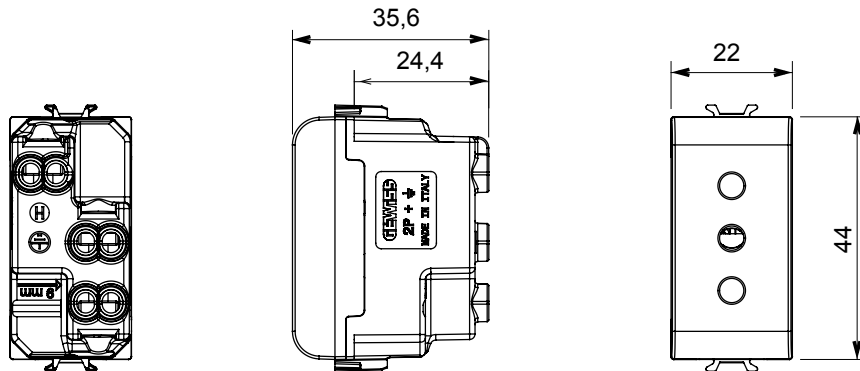

DIMENSIONAL

TECHNICAL SYMBOLOGY

STANDARDS/APPROVALS