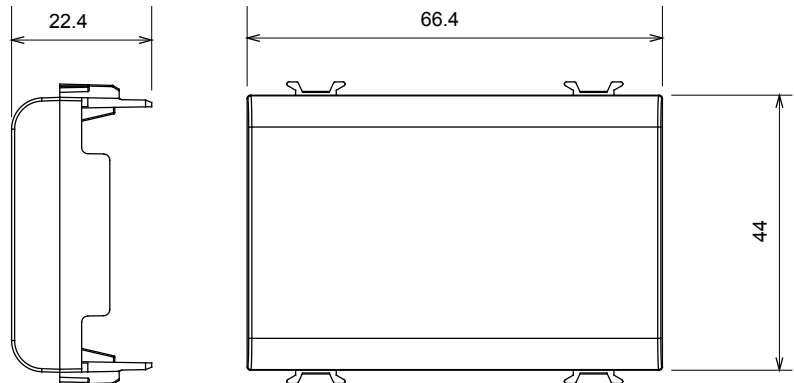

קליטת אותות, בקרת אקלים, (בכפוף לתקנים לאומיים ובינלאומיים) קו מוצרים רחב של אביזרי בקרה, שקעים לאספקת חשמל זמינים בחמישה צבעים: לבן ChorusSmart ניהול נוחות, איתות אזעקה טכנית וניהול תאורת חירום. האביזרים המודולריים של הודות למתאמי 3. ועד מודולים בגודל 1, 2, 2/1, מבריק, לבן סטן, בז' טבעי, שחור סטן וטיטניום לכה, ובמגוון גדלים, החל מ-ChorusSmart ההתקנה עבור קופסאות מלבניות, מרובעות ועגולות, ניתן ליצור שילובים אינסופיים באמצעות קו מוצרי

קטגוריה	צבע	לבן מבריק
תיאור	מודול דמי	EN 60669-1
לחץ תרמי עם כדור	מודול 3	850 °C
מס' מודולים	מס' מודולים 3	טכנו-פולימר
קוד חשמלי	בדיקת תיל לוחט 125 °C	0100

DIMENSIONAL

TECHNICAL SYMBOLOGY

STANDARDS/APPROVALS