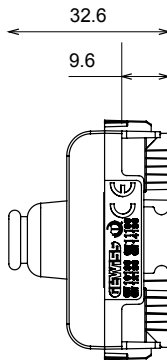

קטגוריה	צבע	מודול דמי עם יציאת כבל	לבן מבריק
תיאור	סטנדרט	מודול 1	EN 60669-1
לחץ תרמי עם כדור	בדיקת תיל לוחט	125 °C	850 °C
מס' מודולים	חומר	1	טכנו-פולימר
קוד חשמלי		0100	

### DIMENSIONAL