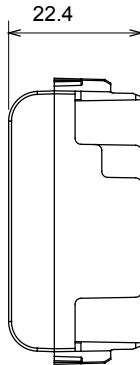

קליטת אותות, בקרת אקלים, (בכפוף לתקנים לאומיים ובינלאומיים) קו מוצרים רחב של אביזרי בקרה, שקעים לאספקת חשמל זמינים בחמישה צבעים: לבן ChoruSmart ניהול נוחות, איתות אזהרה טכנית וניהול תאורת חירום. האביזרים המודולריים של הודות למתאמי 3. ועד מודולים בגודל 2, 1, 2/1 מבריק, לבן סטן, בז' טבעי, שחור סטן וטיטניום לכה, ובמגוון גדלים, החל מ-ChoruSmart ההתקנה עבור קופסאות מלבניות, מרובעות ועגולות, ניתן ליצור שילובים אינסופיים באמצעות קו מוצרי

קטגוריה	צבע	מודול דמי	לבן מבריק
תיאור	סטנדרט	מודול 1	EN 60669-1
לחץ תרמי עם כדור	בדיקת תיל לוהט	125 °C	850 °C
מס' מודולים	חומר	1	טכנו-פולימר
קוד חשמלי		0100	

DIMENSIONAL

TECHNICAL SYMBOLOGY

STANDARDS/APPROVALS