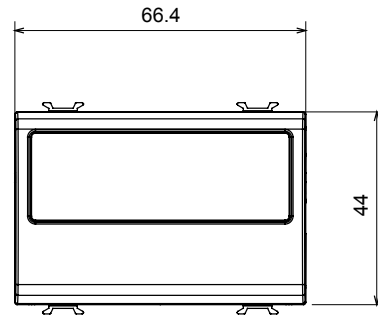

קטגוריה	צבע	מודול דמי עם יציאת כבל	לבן מבריק
תיאור	סטנדרט	מודול 2	EN 60669-1
לחץ תרמי עם כדור	בדיקת תיל לוחט	125 °C	850 °C
מס' מודולים	חומר	2	טכנו-פולימר
קוד חשמלי		0100	

DIMENSIONAL

TECHNICAL SYMBOLOGY