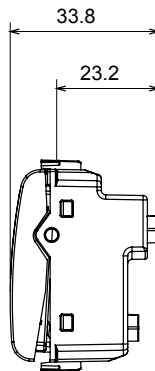

קטגוריה	צבע	מודול דמי עם יציאת כבל	לבן מבריק
תיאור	סטנדרט	מודול 2	EN 60669-1
לחץ תרמי עם כדור	בדיקת תיל לוחט	125 °C	850 °C
מס' מודולים	חומר	2	טכנו-פולימר
קוד חשמלי		0100	

DIMENSIONAL

TECHNICAL SYMBOLOGY