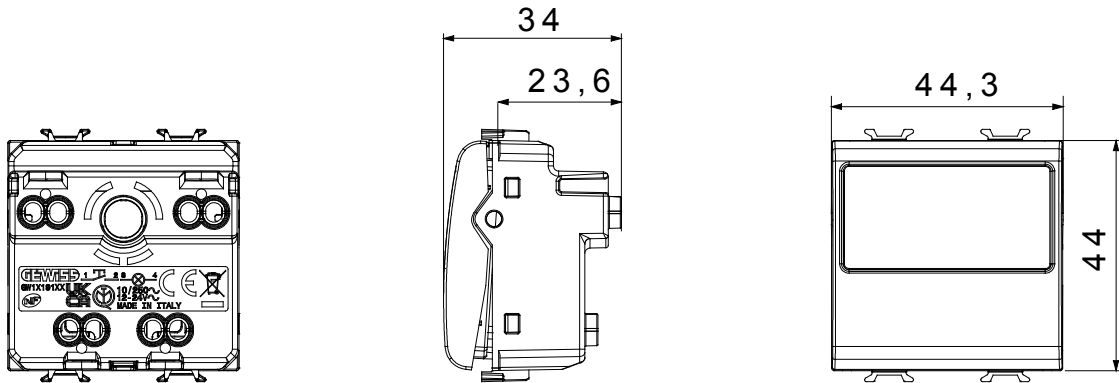

DIMENSIONAL

TECHNICAL SYMBOLOGY

STANDARDS/APPROVALS