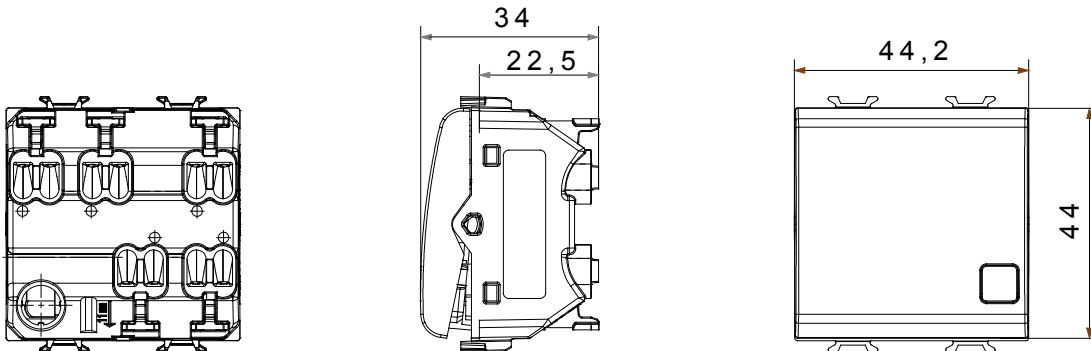

DIMENSIONAL

TECHNICAL SYMBOLOGY

STANDARDS/APPROVALS