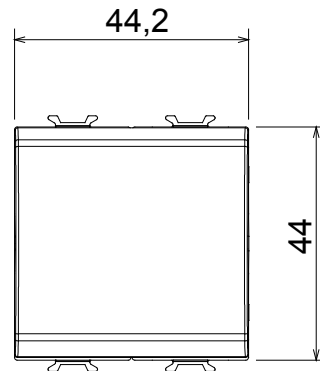

קטגוריה	מקש לחצן	עם עדשה ניטרלית ניתנת להחלפה
צבע	לבן מבריק	מואר 1P NO - 16A
מתח	250 V AC	EN 60669-1
התנגדות ב מתח בדיקה	למשך דקה אחת 50Hz ב- 2000V	מגה-אוהם > 5
מהדקי חיווט	עם בורג	40,000V AC ב- In 250V AC cosφ=0.6
לחץ תרמי עם כדור	125 °C	850 °C
מסוף מאחז	> 50N	2x4' מקס - 0.75' מינ
על מתיחת כבלים		מס' מודולים
יכולת הידוק מהדקים	2x2.5' מקס - 0.5' מינ	2
יכולת קשיחים (ממ"ר) כבלים		
חומר	טכנו-פולימר	קוד חשמלי 0130

### DIMENSIONAL