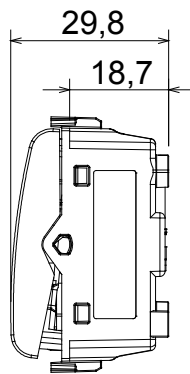

קטגוריה	מקש לחצן	עם עדשה ניטרלית ניתנת להחלפה
צבע	לבן מבריק	מואר 1P NO - 16A
מתח	250 V AC	EN 60669-1
התנגדות ב מתח בדיקה	למשך דקה אחת 50Hz ב- 2000V	מגה-אוהם > 5
מהדקי חיווט	עם בורג	40,000V AC ב- In 250V AC cosφ=0.6
לחץ תרמי עם כדור	125 °C	850 °C
מסוף מאחז	> 50N	2x4' מקס - 0.75' מינ
על מתיחת כבלים		מס' מודולים
יכולת הידוק מהדקים	2x2.5' מקס - 0.5' מינ	2
יכולת קשיחים (ממ"ר) כבלים		
חומר	טכנו-פולימר	קוד חשמלי 0130

### DIMENSIONAL