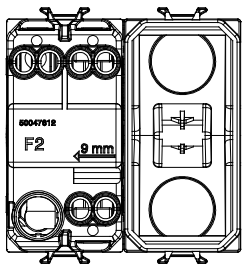

קטגוריה	מקש לחצן	עם עדשה ניטרלית ניתנת להחלפה
צבע	לבן מבריק	מואר 1P NO - 16A
מתח	250 V AC	EN 60669-1
התנגדות ב מתח בדיקה	למשך דקה אחת 50Hz ב- 2000V	מגה-אוהם > 5
מהדקי חיווט	עם בורג	40,000V AC ב- In 250V AC cosφ=0.6
לחץ תרמי עם כדור	125 °C	850 °C
מסוף מאחז	> 50N	2x4' מקס - 0.75' מינ
על מתיחת כבלים		מס' מודולים
יכולת הידוק מהדקים	2x2.5' מקס - 0.5' מינ	2
יכולת קשיחים (ממ"ר) כבלים		
חומר	טכנו-פולימר	קוד חשמלי 0130

### DIMENSIONAL