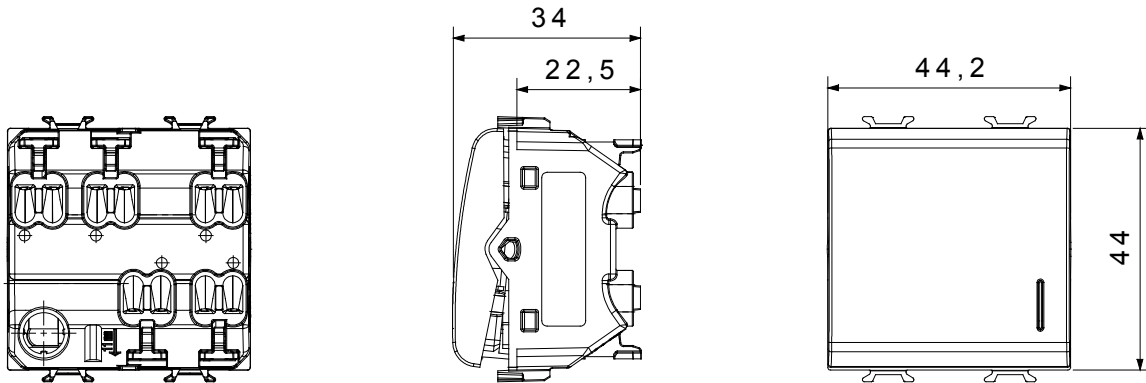

DIMENSIONAL

TECHNICAL SYMBOLOGY

STANDARDS/APPROVALS