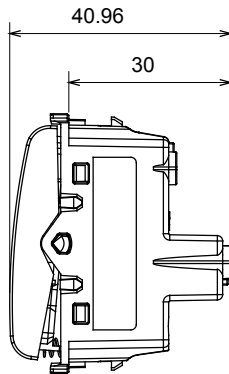

קטגוריה	מקש	לחצן	עם מפזר אור
צבע	תיאור	לבן מבריק	מואר 1P NO - 10A
מתח	סטנדרט	250 V AC	EN 60669-1
התנגדות ב מתח בדיקה	התנגדות בידוד	למשך דקה אחת 50Hz ב- 2000V	מגה-אוהם > 5
מהדקי חיווט	מפסק הפעלה ממושכת (מס' החלפות מיקומים)	עם בורג	40,000V AC ב- In 250V AC cosφ=0.6
לחץ תרמי עם כדור	בדיקת תיל לוחט	125 °C	850 °C
מסוף מאחז	יכולת הידוק מהדקים	> 50N	2x4' מקס - 0.75' מינ'
על מתיחת כבלים	יכולת הידוק מהדקים (ממ"ר)	מס' מודולים	1/2
יכולת הידוק מהדקים (ממ"ר) קשיחים	מס' מודולים	2x2.5' מקס - 0.5' מינ'	
חומר	קוד חשמלי	טכנו-פולימר	0130

DIMENSIONAL

TECHNICAL SYMBOLOGY

GWT

850 °C

125 °C

STANDARDS/APPROVALS