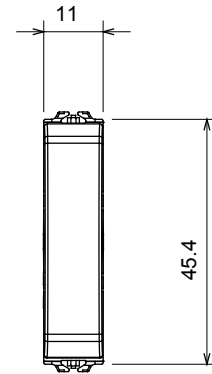

קטגוריה	מקש	לחצן	עם מפזר אור
צבע	תיאור	לבן מבריק	מואר 1P NO - 10A
מתח	סטנדרט	250 V AC	EN 60669-1
התנגדות ב מתח בדיקה	התנגדות בידוד	למשך דקה אחת 50Hz ב- 2000V	מגה-אוהם > 5
מהדקי חיווט	מפסק הפעלה ממושכת (מס' החלפות מיקומים)	עם בורג	40,000V AC ב- In 250V AC cosφ=0.6
לחץ תרמי עם כדור	בדיקת תיל לוחט	125 °C	850 °C
מסוף מאחז	יכולת הידוק מהדקים	> 50N	2x4' מקס - 0.75' מינ'
על מתיחת כבלים	יכולת הידוק מהדקים (ממ"ר)	מס' מודולים	1/2
יכולת הידוק מהדקים (ממ"ר) קשיחים	מס' מודולים	2x2.5' מקס - 0.5' מינ'	
חומר	קוד חשמלי	טכנו-פולימר	0130

DIMENSIONAL

TECHNICAL SYMBOLOGY

GWT

850 °C

125 °C

STANDARDS/APPROVALS