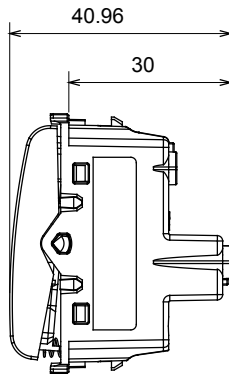

DIMENSIONAL