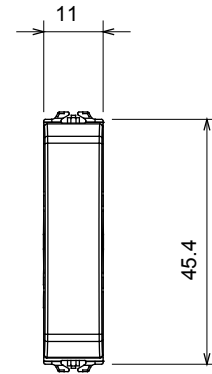

DIMENSIONAL