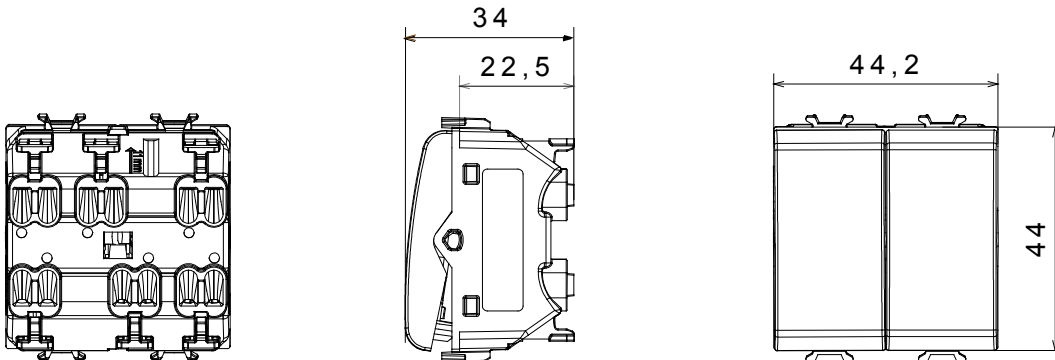

קטגוריה	מקש	ניטרלי
סמל	מקש - מטה - מעלה	לבן מבריק
תיאור	מתח	250 V AC
סטנדרט	EN 60669-1	למשך דקה אחת 50Hz ב- 2000V
התנגדות בידוד	מגה-אום > 5	מהיר, עם קפיץ
מפסק הפעלה ממושכת (מס' החלפות מיקומיים)	40,000V AC ב- In 250V AC cosφ=0.6	125 °C
בדיקת תיל לוחט	850 °C	> 50N
יכולת הידוק מהדקים (ממ"ר) כבלים תקועים	min. 0,75 - max. 2x2,5	יכולת הידוק מהדקים (ממ"ר) כבלים קשיחים
מס' מודולים	2	מס' - 0.5 מ' מינ
קוד חשמלי	0130	טכנו-פולימר

### DIMENSIONAL