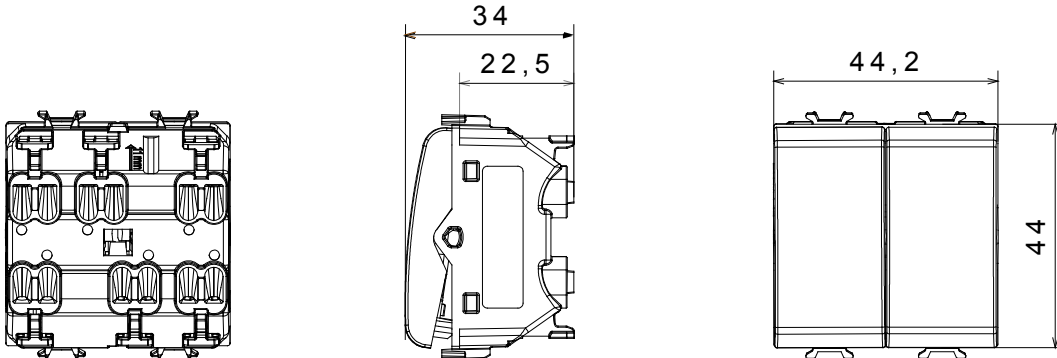

DIMENSIONAL

TECHNICAL SYMBOLOGY

STANDARDS/APPROVALS