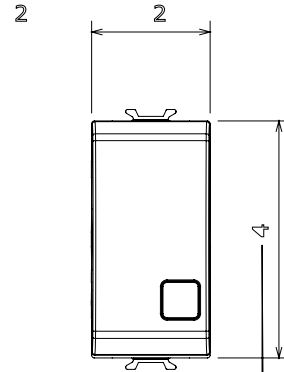

DIMENSIONAL

TECHNICAL SYMBOLOGY

STANDARDS/APPROVALS