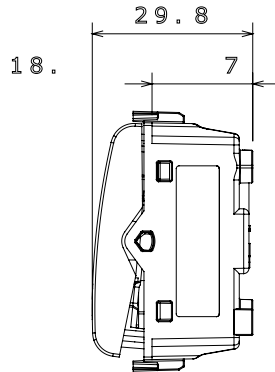

DIMENSIONAL

TECHNICAL SYMBOLOGY

STANDARDS/APPROVALS