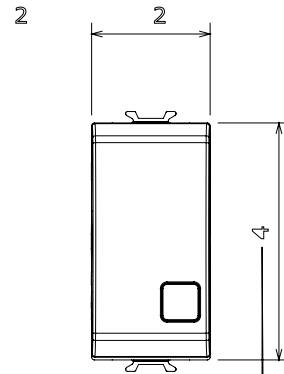

קטגוריה	מקש	מקש	עם עדשה ניטרלית ניתנת להחלפה
סמל	אור	צבע	לבן מבריק
תיאור	1P, NO - 16A	מתח	250 V AC
סטנדרט	EN 60669-1	התנגדות ב מתח בדיקה	2000V ב- 50Hz
התנגדות בידוד	> 5	מגה-אוהם	עם בורג
מפסק הפעלה ממושכת (מס' החלפות מיקומים)	40,000V AC ב- In 250V AC	cosφ=0.6	125 °C
בדיקת תיל לוחט	850 °C	מסוף מאחז על מתיחת כבלים	> 50N
יכולת הידוק מהדקים (ממ"ר) כבלים תקועים	2x4	מקס - 0.75 מיני	יכולת הידוק מהדקים (ממ"ר) כבלים קשיחים
מס' מודולים	1	חומר	2x2.5 מקס - 0.5 מיני
קוד חשמלי	0130		טכנו-פולימר

### DIMENSIONAL