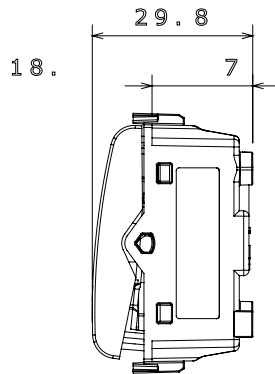

קטגוריה	מקש	מקש	עם עדשה ניטרלית ניתנת להחלפה
סמל	אור	צבע	לבן מבריק
תיאור	1P, NO - 16A	מתח	250 V AC
סטנדרט	EN 60669-1	התנגדות ב מתח בדיקה	2000V ב- 50Hz
התנגדות בידוד	> 5	מגה-אוהם	עם בורג
מפסק הפעלה ממושכת (מס' החלפות מיקומים)	40,000V AC ב- In 250V AC	cosφ=0.6	125 °C
בדיקת תיל לוחט	850 °C	מסוף מאחז על מתיחת כבלים	> 50N
יכולת הידוק מהדקים (ממ"ר) כבלים תקועים	2x4	מקס - 0.75 מיני	יכולת הידוק מהדקים (ממ"ר) כבלים קשיחים
מס' מודולים	1	חומר	2x2.5 מקס - 0.5 מיני
קוד חשמלי	0130		טכנו-פולימר

### DIMENSIONAL