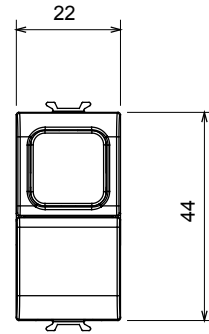

DIMENSIONAL

TECHNICAL SYMBOLOGY

850 °C

STANDARDS/APPROVALS