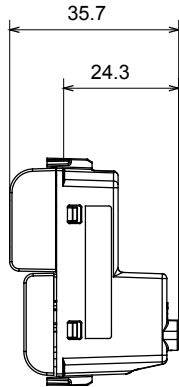

DIMENSIONAL

TECHNICAL SYMBOLOGY

850 °C

STANDARDS/APPROVALS